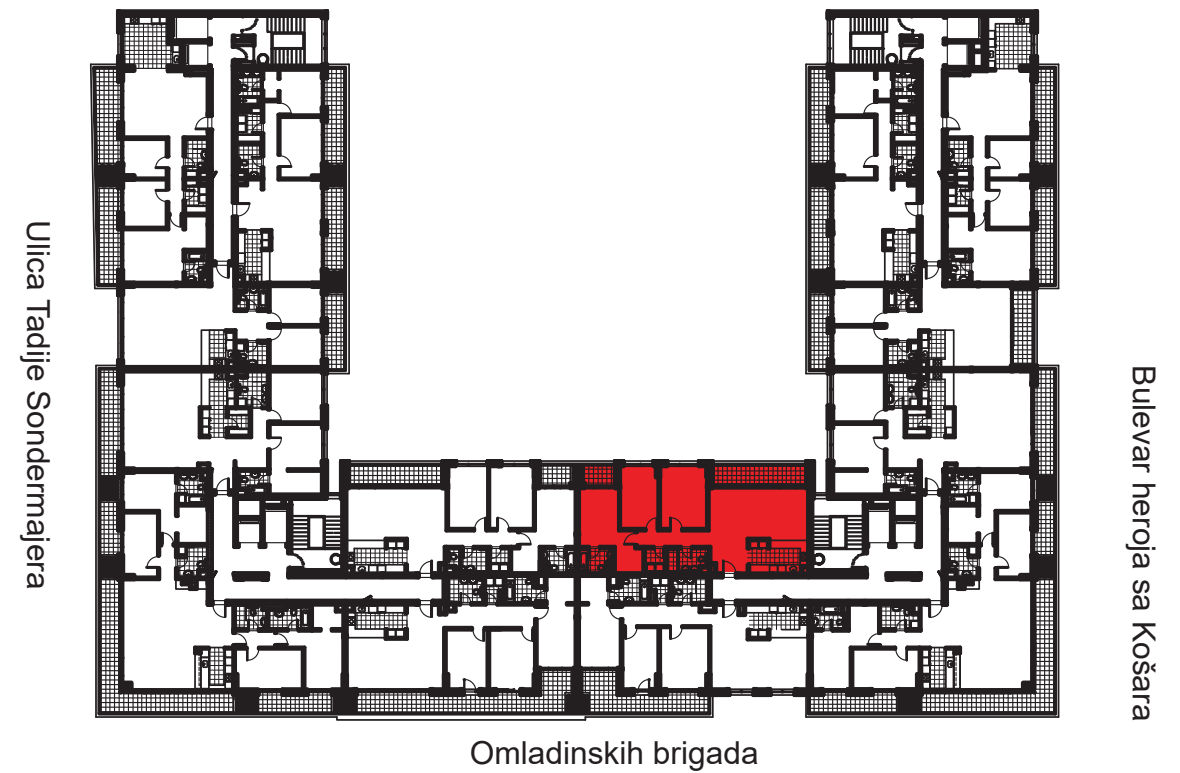

Leptetra 

ČETVOROSOBAN STAN

THREE - BEDROOM APARTMENT

PROSTORIJE / PREMISES

1 ULAZ / Entrance	4.93m²
2 DNEVNA SOBA SA TRPEZARIJO Living room with dining area	28.94m²
3 KUHINJA / Kitcher	10.17m²
4.1 KUPATILO / Bathroom	4.75m²
4.2 TOALET / Toilet	2.58m²
4.3 TOALET / Toilet	4.01m²
5.1 SPAVAĆA SOBA / Bedroom	15.60m²
5.2 SPAVAĆA SOBA / Bedroom	12.53m²
5.3 SPAVAĆA SOBA / Bedroom	13.87m²
6 HODNIK / Corridor	6.30m²
7 GARDEROBER / Wardrobe	3.89m²
NETO STAN BEZ TERASE NET APARTMENT WITHOUT TERRACE	107.57m²
T1 TERASA / Terrace	9.11m²
T2 TERASA / Terrace	3.23m²

stan / apartment **2.74**
sprat / floor **IX**

UKUPNO STAN / TOTAL NET AREA **119.91m²**