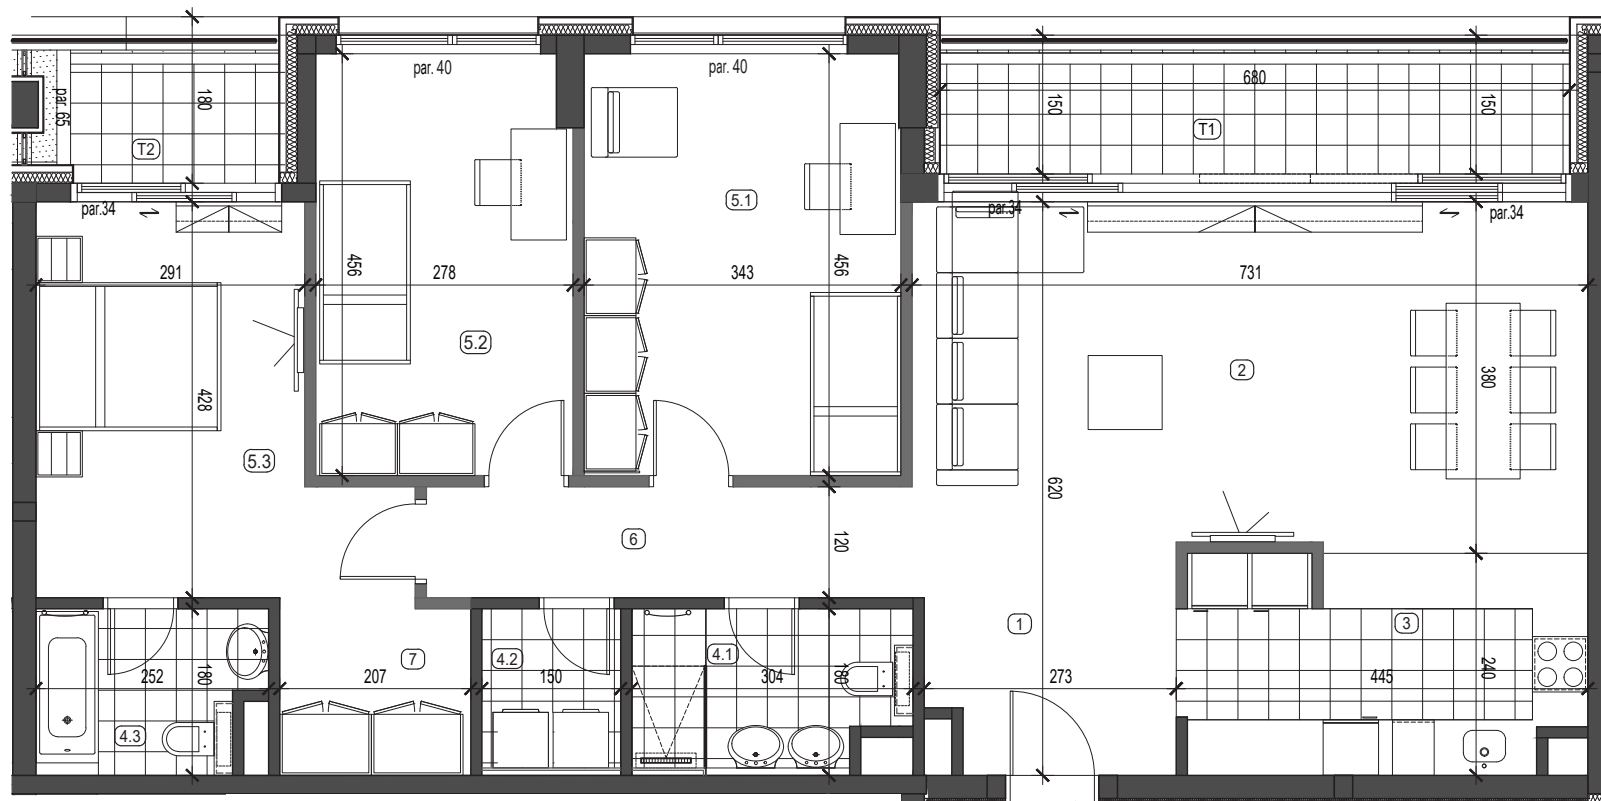

Leptetra 

ČETVOROSOBAN STAN

THREE - BEDROOM APARTMENT

PROSTORIJE / PREMISES

1 ULAZ / Entrance	4.93m²
2 DNEVNA SOBA SA TRPEZARIJO Living room with dining area	28.94m²
3 KUHINJA / Kitcher	10.17m²
4.1 KUPATILO / Bathroom	4.75m²
4.2 TOALET / Toilet	2.58m²
4.3 TOALET / Toilet	4.01m²
5.1 SPAVAĆA SOBA / Bedroom	15.60m²
5.2 SPAVAĆA SOBA / Bedroom	12.53m²
5.3 SPAVAĆA SOBA / Bedroom	13.87m²
6 HODNIK / Corridor	6.30m²
7 GARDEROBER / Wardrobe	3.89m²
NETO STAN BEZ TERASE NET APARTMENT WITHOUT TERRACE	107.57m²
T1 TERASA / Terrace	9.11m²
T2 TERASA / Terrace	3.23m²

stan / apartment **2.74**
sprat / floor **IX**

UKUPNO STAN / TOTAL NET AREA **119.91m²**