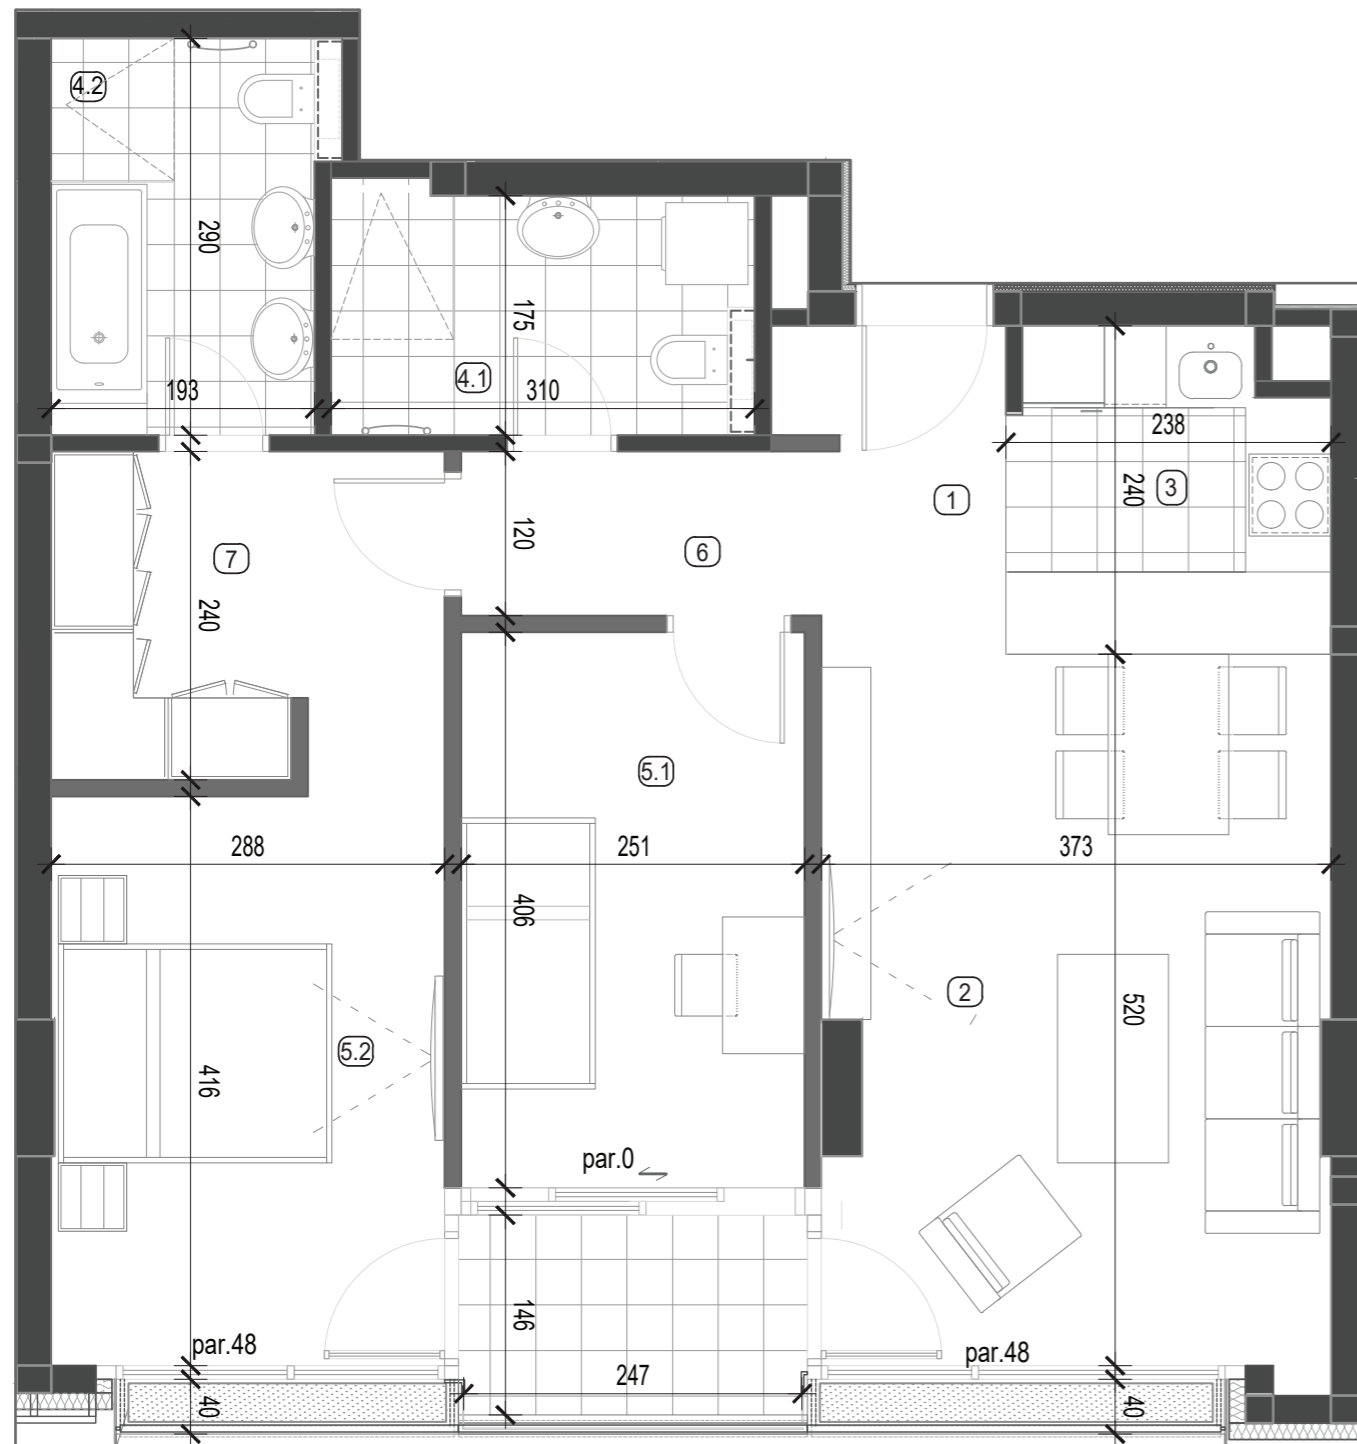

Leptetra

TROSOBAN STAN

TWO - BEDROOM APARTMENT

PROSTORIJE / PREMISES

1 ULAZ / Entrance	3.52m²
2 DNEVNA SOBA SA TRPEZARIJOM Living room with dining area	19.09m²
3 KUHINJA / Kitcher	5.28m²
4.1 KUPATILO / Bathroom	5.32m²
4.2 KUPATILO / Bathroom	5.58m²
5.1 SPAVAĆA SOBA / Bedroom	10.19m²
5.2 SPAVAĆA SOBA / Bedroom	14.45m²
6 HODNIK / Corridor	3.16m²
7 GARDEROBER / Wardrobe	4.43m²

NETO STAN BEZ TERASE NET APARTMENT WITHOUT TERRACE	71.02m²
--	---------------------------

T1 TERASA / Terrace	3.72m²
----------------------------	--------------------------

stan / apartment	2.15	2.24	2.33	2.42	2.51	2.60
sprat / floor	II	III	IV	V	VI	VII

UKUPNO STAN / TOTAL NET AREA	74.74m²
-------------------------------------	---------------------------