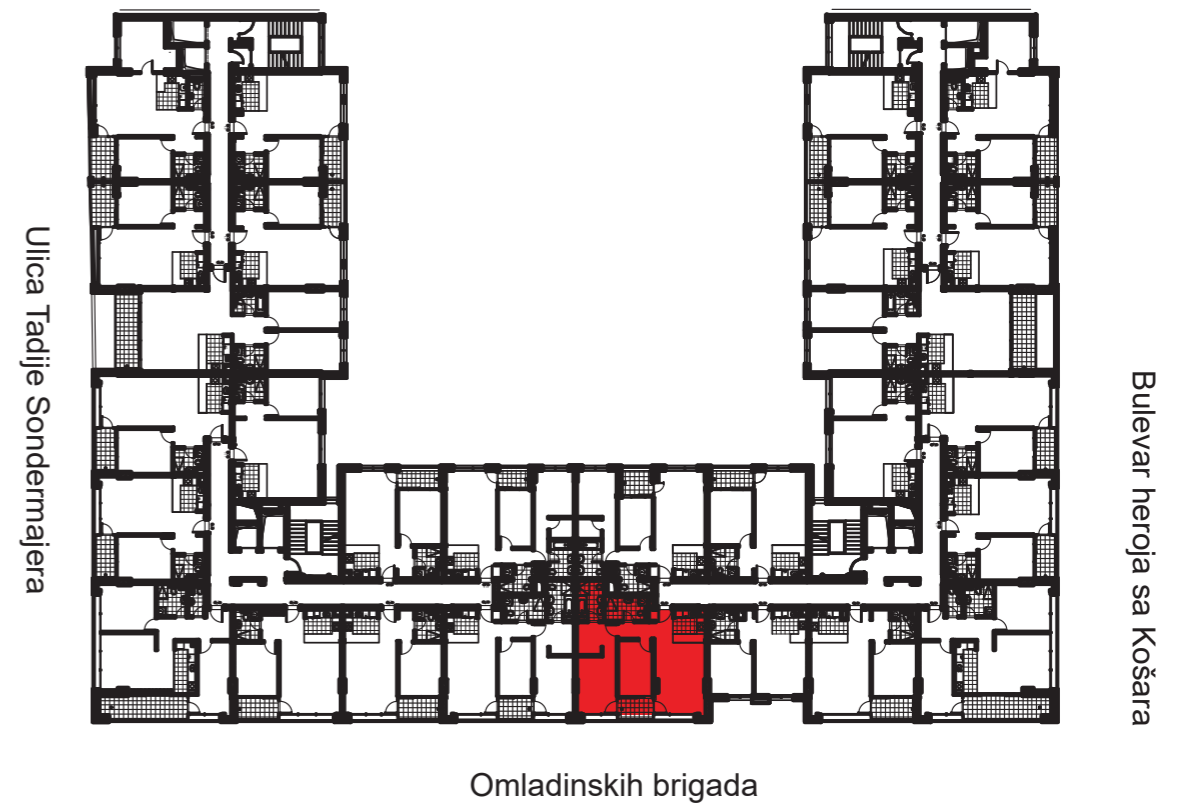

Leptetra

TROSOBAN STAN

TWO - BEDROOM APARTMENT

PROSTORIJE / PREMISES

1 ULAZ / Entrance	3.52m²
2 DNEVNA SOBA SA TRPEZARIJOM Living room with dining area	19.09m²
3 KUHINJA / Kitcher	5.28m²
4.1 KUPATILO / Bathroom	5.32m²
4.2 KUPATILO / Bathroom	5.58m²
5.1 SPAVAĆA SOBA / Bedroom	10.19m²
5.2 SPAVAĆA SOBA / Bedroom	14.45m²
6 HODNIK / Corridor	3.16m²
7 GARDEROBER / Wardrobe	4.43m²

NETO STAN BEZ TERASE NET APARTMENT WITHOUT TERRACE	71.02m²
--	---------------------------

T1 TERASA / Terrace	3.72m²
----------------------------	--------------------------

stan / apartment	2.15	2.24	2.33	2.42	2.51	2.60
sprat / floor	II	III	IV	V	VI	VII

UKUPNO STAN / TOTAL NET AREA	74.74m²
-------------------------------------	---------------------------