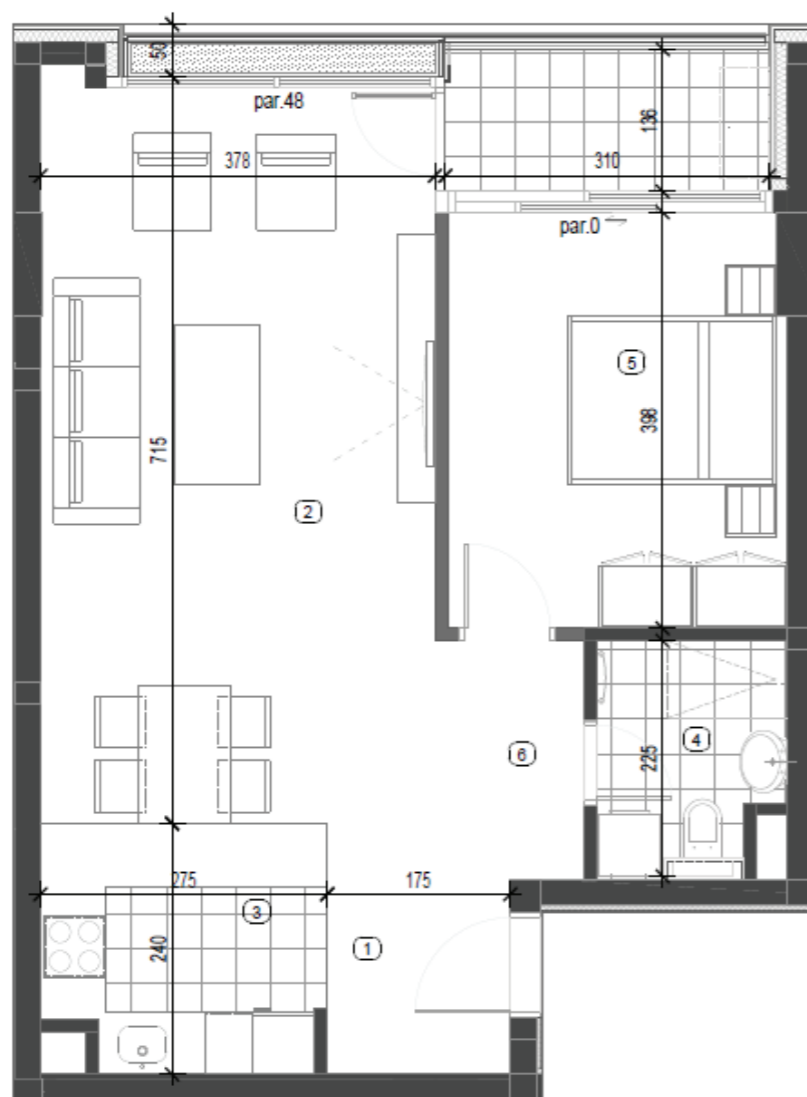

Zepetra

TOŠIN BUNAR - PUT - MOST NA ADI
(ULICA HEROJA SA KOŠARA)

FAZA I

ULICA TADUE SONDERMAJERA

DVOSOBAN STAN

ONE - BEDROOM APARTMENT

PROSTORIJE / PREMISES

1 ULAZ / Entrance	4.32 m ²
2 DNEVNA SOBA SA TRPEZARIJOM Living room with dining area	26.68 m ²
3 KUHINJA / Kitchen	6.22 m ²
4 KUPATILO / Bathroom	3.70 m ²
5 SPAVAĆA SOBA/ Bedroom	12.85 m ²
6 HODNIK / Hallway	2.86 m ²

**NETO STANA BEZ TERASE /
NET APARTMENT WITHOUT TERRACE** **56.63 m²**

T1 TERASA / Terrace **4.22 m²**

UKUPNO STAN / TOTAL NET AREA **60.85 m²**

stan / apartment	2.10	2.19	2.28	2.37	2.46	2.55
sprat / floor	II	III	IV	V	VI	VII