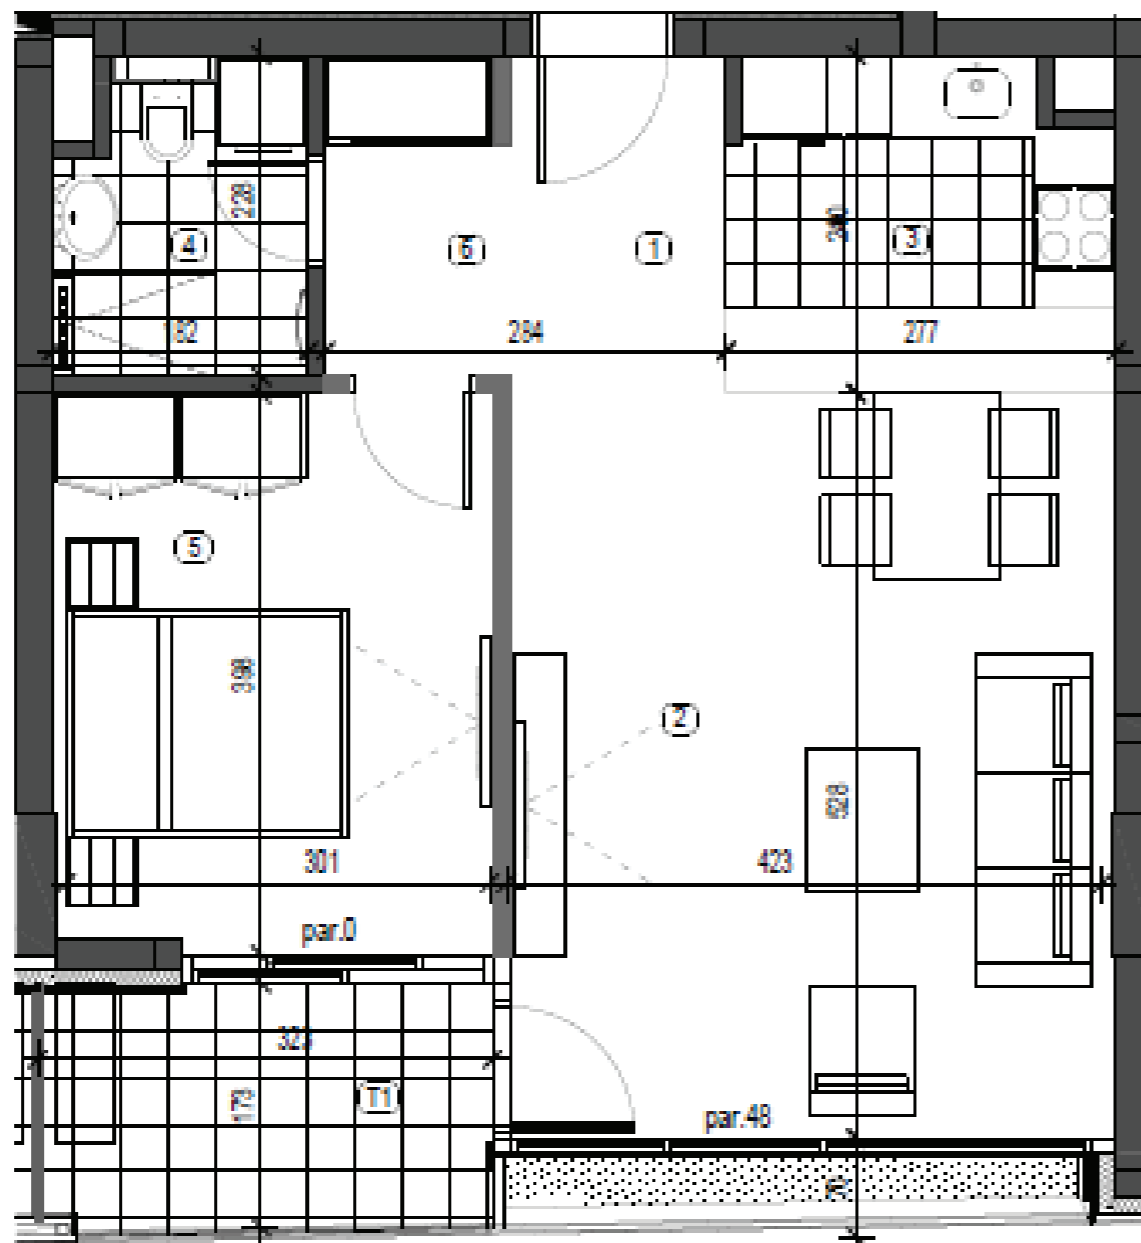

Zepetra

TOŠIN BUNAR - PUT- MOST NA ADI
(ULICA HEROJA SA KOŠARA)

FAZA I

ULICA TADIJE SONDERMAJERA

DVOSOBAN STAN 4.33

ONE - BEDROOM APARTMENT

PROSTORIJE / PREMISES

1 ULAZ / Entrance	4.21 m ²
2 DNEVNA SOBA SA TRPEZARIJOM Living room with dining area	22.81 m ²
3 KUHINJA / Kitchen	5.80 m ²
4 KUPATILO / Bathroom	3.70 m ²
5 SPAVAĆA SOBA/ Bedroom	12.24 m ²
6 HODNIK / Corridor	2.85 m ²

NETO STANA BEZ TERASE / NET APARTMENT WITHOUT TERRACE	51.61 m ²
--	----------------------

T1 TERASA / Terrace	5.48 m ²
---------------------	---------------------

UKUPNO STAN / TOTAL NET AREA	57.09 m ²
------------------------------	----------------------

sprat / floor **VIII**