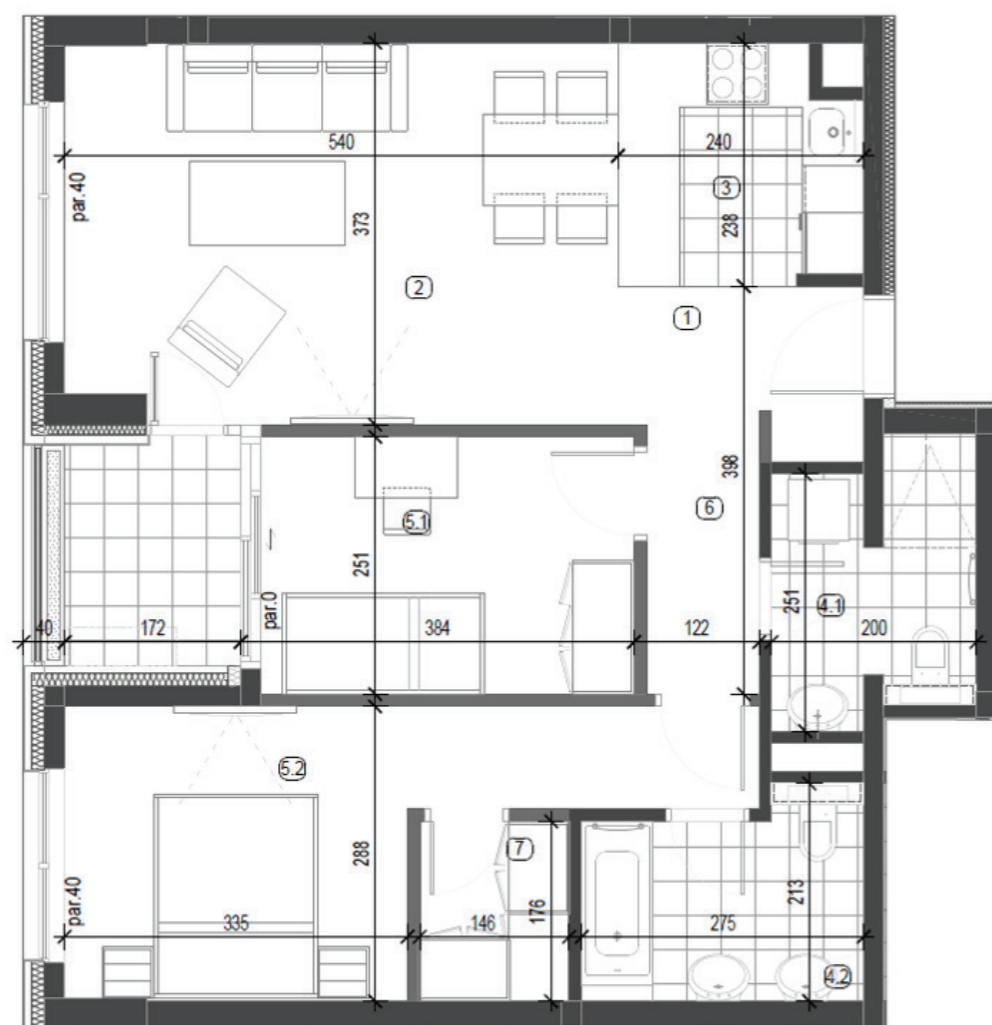

stan / apartment	2.16	2.25	2.34	2.43	2.52	2.61
sprat / floor	II	III	IV	V	VI	VII