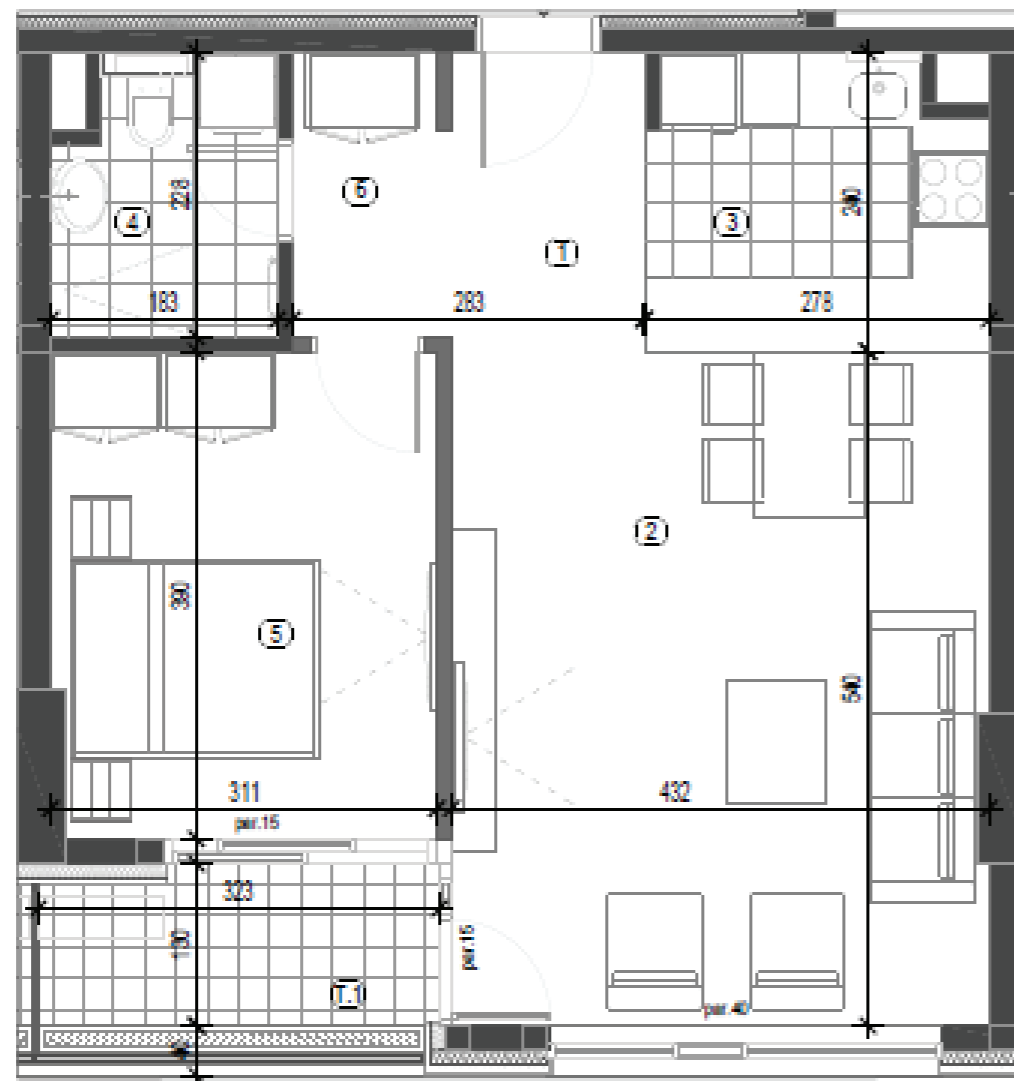

Zepetra

I OSIN BUNAK - PU I - MUŠI NA ADI
(ULICA HEROJA SA KOŠARA)

FAZA I

ULICA TADIJE SONDERMAJERA

DVOSOBAN STAN 1.4

ONE - BEDROOM APARTMENT

PROSTORIJE / PREMISES

1 ULAZ / Entrance	3.73 m ²
2 DNEVNA SOBA SA TRPEZARIJOM Living room with dining area	23.23 m ²
3 KUHINJA / Kitchen	6.20 m ²
4 KUPATILO / Bathroom	3.91 m ²
5 SPAVAĆA SOBA / Bedroom	11.96 m ²
6 HODNIK / Corridor	2.63 m ²

**NETO STANA BEZ TERASE /
NET APARTMENT WITHOUT TERRACE** 51.66 m²

T1 TERASA / Terrace 4.01 m²

UKUPNO STAN / TOTAL NET AREA 55.67 m²

sprat / floor |